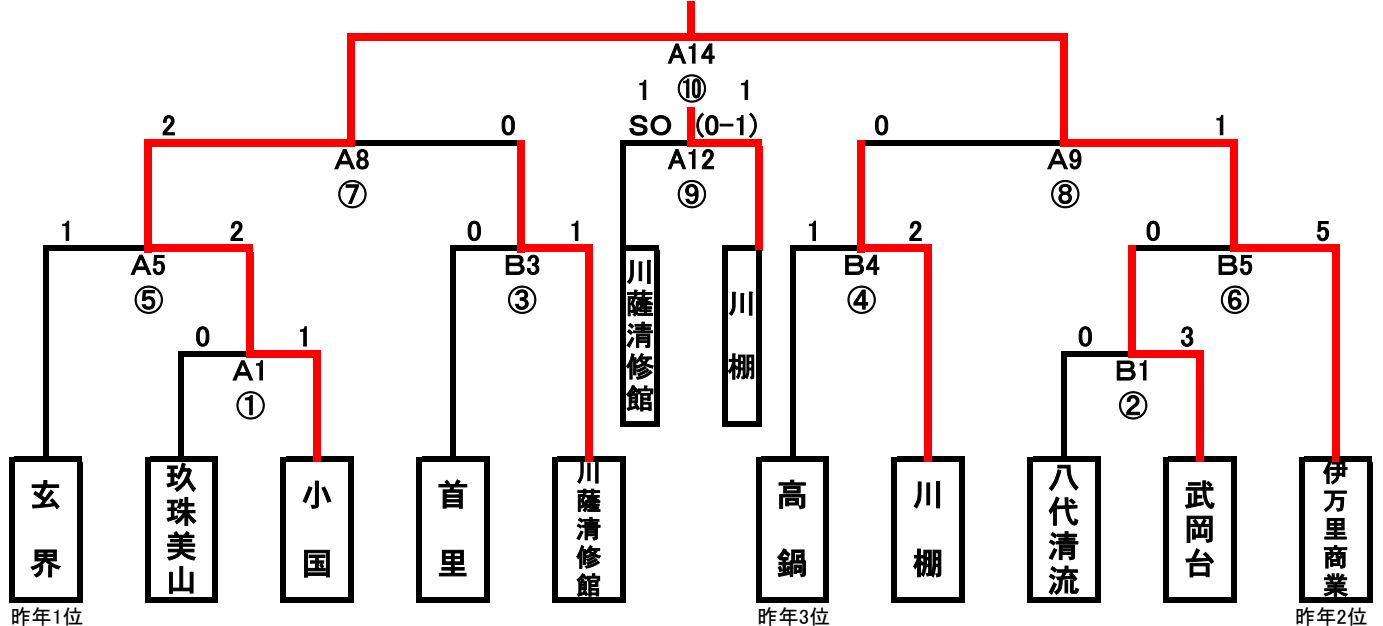

平成30年度全九州高等学校選抜ホッケー大会組合せ表

会場 A: 薩摩川内市榎脇屋外人工芝競技場 (W)
 B: 薩摩川内市丸山自然公園 (人工芝)

【男子】

川棚高校-川薩清修館高校 両校優勝(悪天候のため、決勝戦中止)

【女子】

小国高校-伊万里商業高校 両校優勝(悪天候のため、決勝戦中止)

試合順	11/10(土)	11/11(日)	11/12(月)
第1試合	8:30	8:30	9:00
第2試合	10:00	10:00	10:30
第3試合	11:30	11:30	12:00
第4試合	13:00	13:00	13:30
第5試合	14:30	14:30	
第6試合		16:00	

男子 優勝	長崎県立川棚高等学校
優勝	鹿児島県立川薩清修館高等学校
3位	熊本県立小国高等学校
3位	佐賀県立伊万里商業高等学校
女子 優勝	佐賀県立伊万里商業高等学校
優勝	熊本県立小国高等学校
3位	長崎県立川棚高等学校
4位	鹿児島県立川薩清修館高等学校