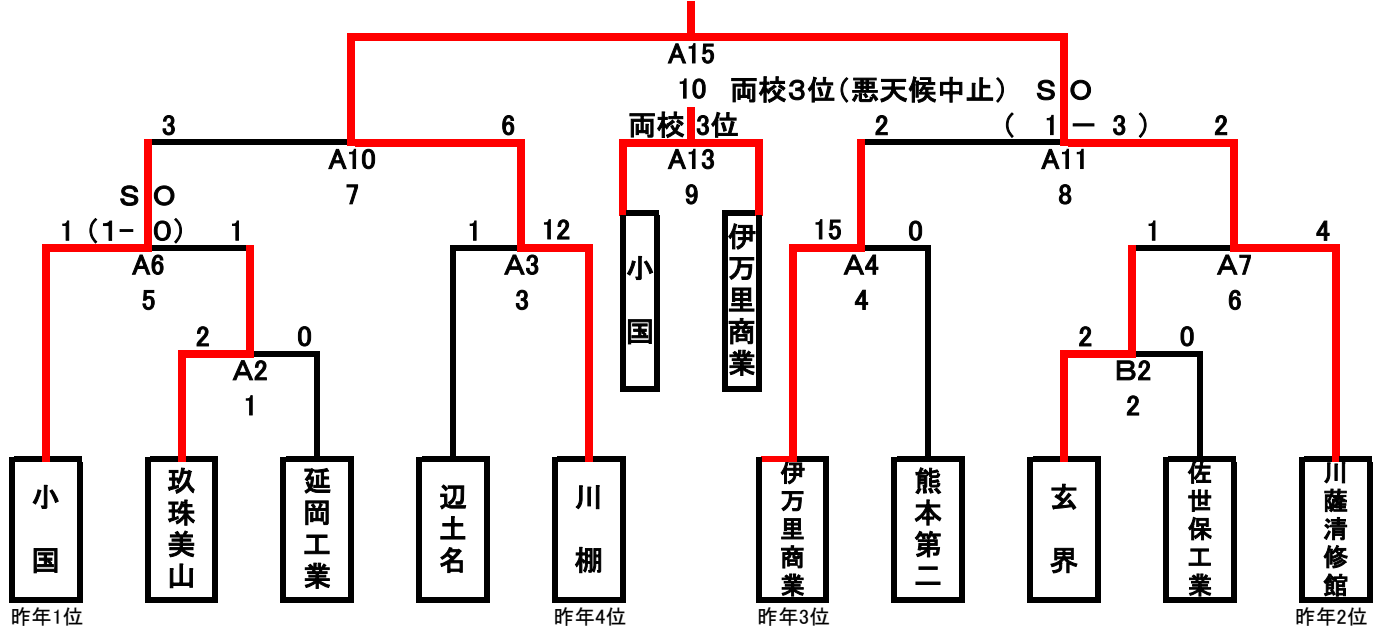

平成30年度全九州高等学校選抜ホッケー大会組合せ表

会場 A: 薩摩川内市榎脇屋外人工芝競技場 (W)
 B: 薩摩川内市丸山自然公園 (人工芝)

【男子】

川棚高校-川薩清修館高校 両校優勝(悪天候のため、決勝戦中止)

【女子】

小国高校-伊万里商業高校 両校優勝(悪天候のため、決勝戦中止)

試合順	11/10(土)	11/11(日)	11/12(月)
第1試合	8:30	8:30	9:00
第2試合	10:00	10:00	10:30
第3試合	11:30	11:30	12:00
第4試合	13:00	13:00	13:30
第5試合	14:30	14:30	
第6試合		16:00	

男子 優勝	長崎県立川棚高等学校
優勝	鹿児島県立川薩清修館高等学校
3位	熊本県立小国高等学校
3位	佐賀県立伊万里商業高等学校
女子 優勝	佐賀県立伊万里商業高等学校
優勝	熊本県立小国高等学校
3位	長崎県立川棚高等学校
4位	鹿児島県立川薩清修館高等学校