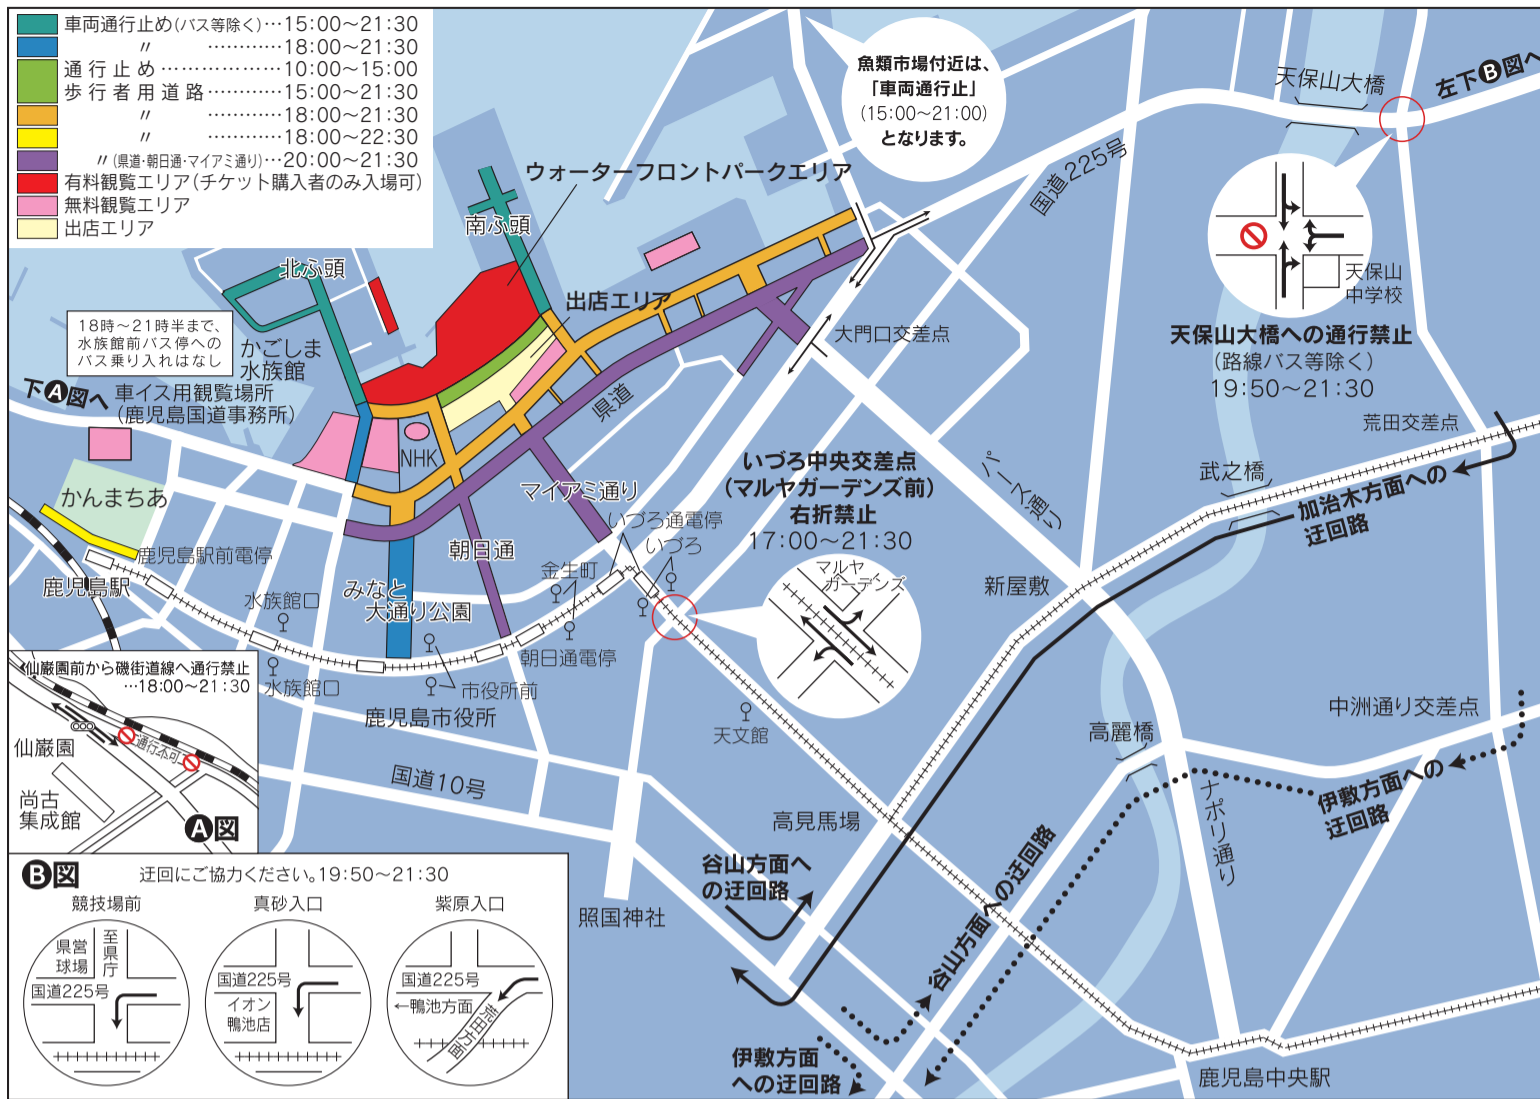

ドローン協賛企業PRコメント

株式会社
ディー・エヌ・エー様

ライブコミュニケーションアプリ「Pococha (ポコチャ)」は、「つながり」を大切に愛されるサービスを目指します！

大会当日の交通情報

※大会専用の駐車場はございませんので、ご来場の際には公共交通機関をご利用ください。
 ※大会終了後は、JR鹿児島駅、鹿児島駅前電停・バス停をご利用ください。
 ※MBCラジオ、鹿児島シティエフエムで交通規制等の情報を放送します。