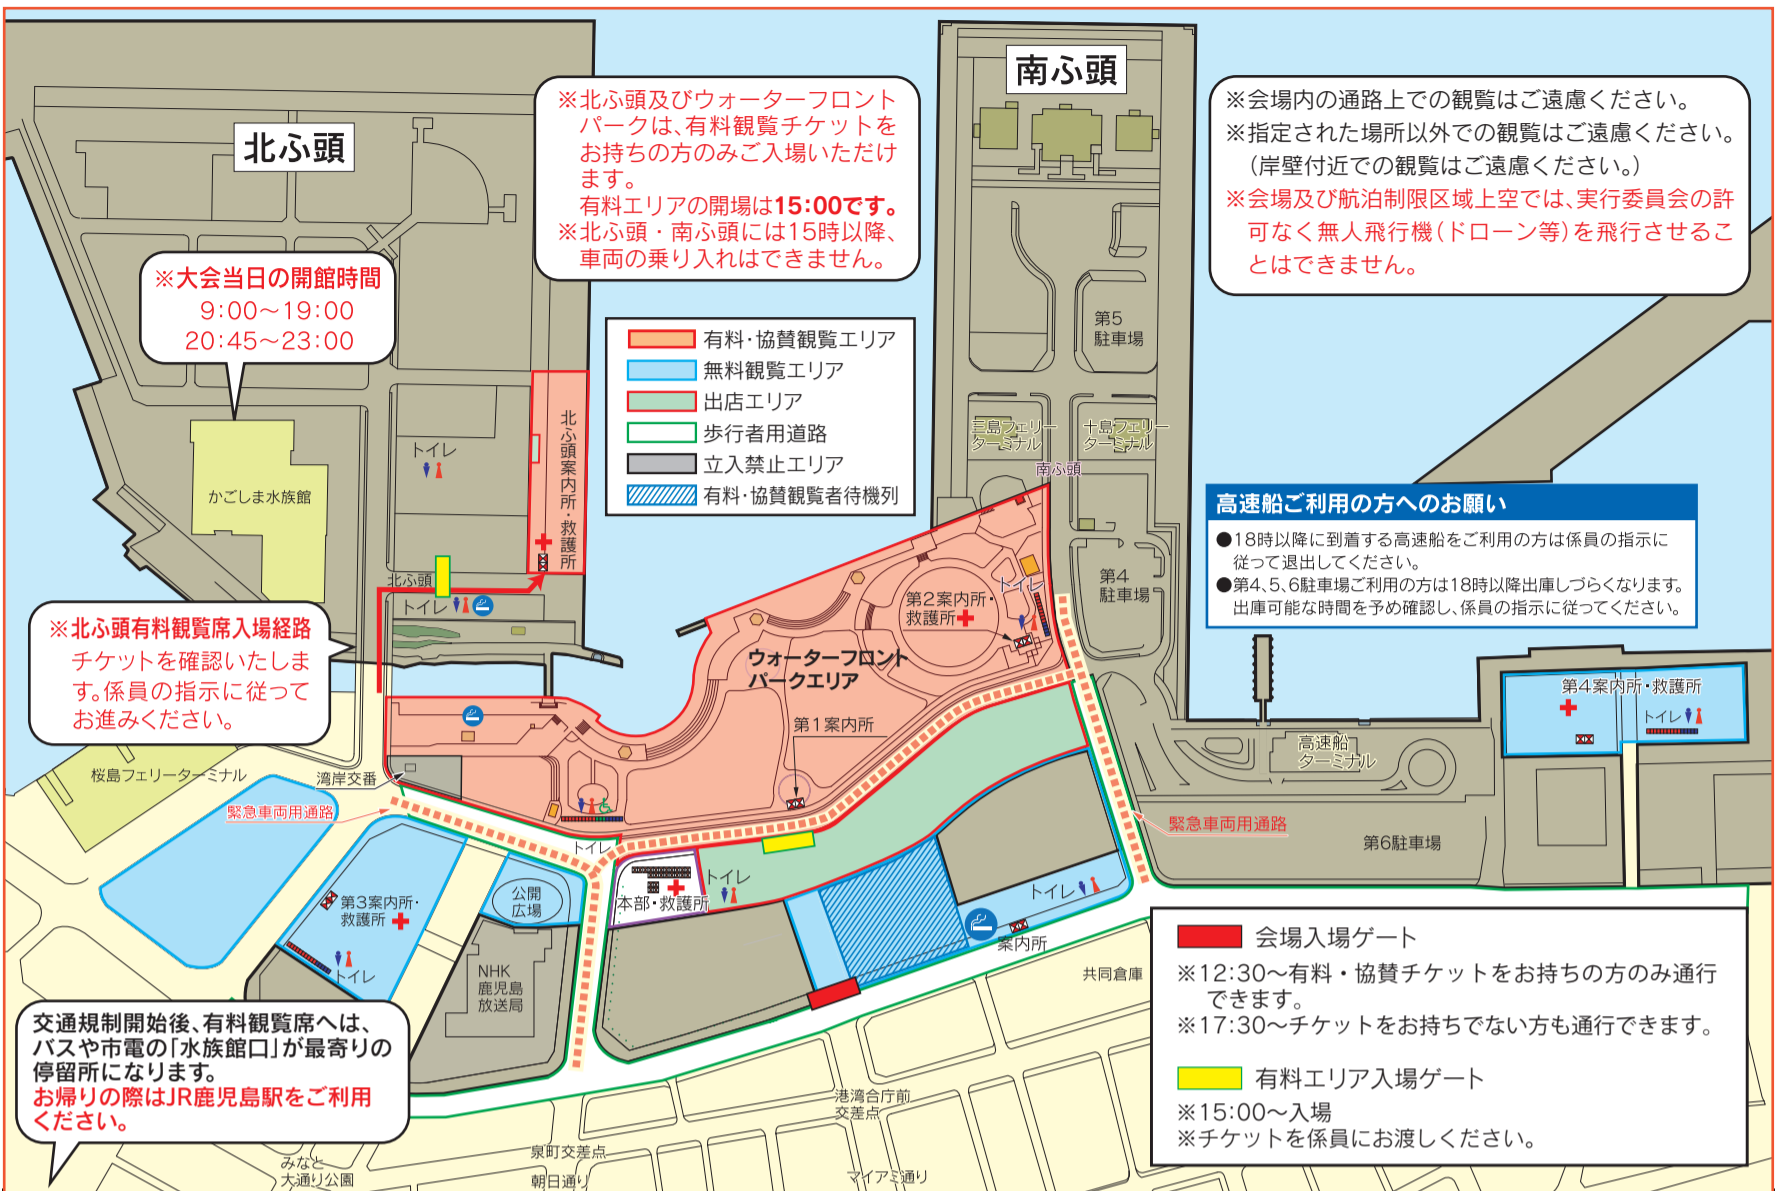

第22回かごしま錦江湾サマーナイト大花火大会 花火打ち上げプログラム

20:35	20:27	20:20	20:14	20:11	20:08	20:01	20:00	19:52	19:47	19:30	19:20
♪音楽花火「すごくすごいフィナーレ〜私は最強〜」 今年も観客のみなさんが花火師に発する「光のメッセージ」でエンディングを迎えます。 大玉含む2,222連発の大迫力のフィナーレは、まさに「最強」！ 会場にお越しくださった全ての方に、感動をお届けします!!	「大玉100連発打上げ」 第3部の幕開けは、大玉100連発打上げ！絢爛豪華な冠花火が次々に打上げられる様は、「圧巻」の一言です……！	休憩 (インフォメーション・迷子案内)	♪特別プログラム 「がんばろう日本〜能登半島復興祈念〜」 被災された皆様の日常が、1日も早く戻ってきますように。九州の花火業者による、祈りを込めた花火をご覧ください。	♪音楽花火「Bling-Bang-Bang-Born」 世界的大ヒットを記録した中毒性の高い楽曲に乗せて、スピード感あふれる花火が打ち上がります。楽曲と花火のコラボによる圧倒的パワーを感じてください！	♪音楽花火「怪獣の花唄」 怪獣のように元気で、無邪気さあふれる花火を打ち上げます。アップテンポな曲にのせて夜空に咲く、大小さまざまな花火をお楽しみください。	「笑顔になるおまじない」 花火には、見ている人を感動させ、笑顔にさせる力があります。来年も、その先もずっと、みんなが笑顔でいられますように。願いを乗せて、夜空に笑顔の花を咲かせます。	恒例「2尺玉2発同時打ち上げ」 今年もMBCラジオによるカウントダウンで「2尺玉2発同時打ち上げ」を行います。 直径500mの夜空を埋め尽くすように花開く、2尺玉の迫力と美しさをご堪能ください。	休憩 (インフォメーション・迷子案内)	♪協賛花火「いつか輝けダイヤのように。」 ダイヤのように世界を明るく照らす、美しい花火を打ち上げます。	「Pococha X サマーナイト大花火大会 スペシャルドローンショー」 かわいらしいキャラクターと華やかなアニメーションが鹿児島島の空を彩ります。特別な瞬間を皆で分かち合いましょー！	開会セレモニー (司会進行/野口たくお、赤石瞳)

ドローン協賛企業PRコメント

株式会社
ディー・エヌ・エー様

ライブコミュニケーションアプリ「Pococha (ポコチャ)」は、「つながり」を大切に愛されるサービスを目指します！