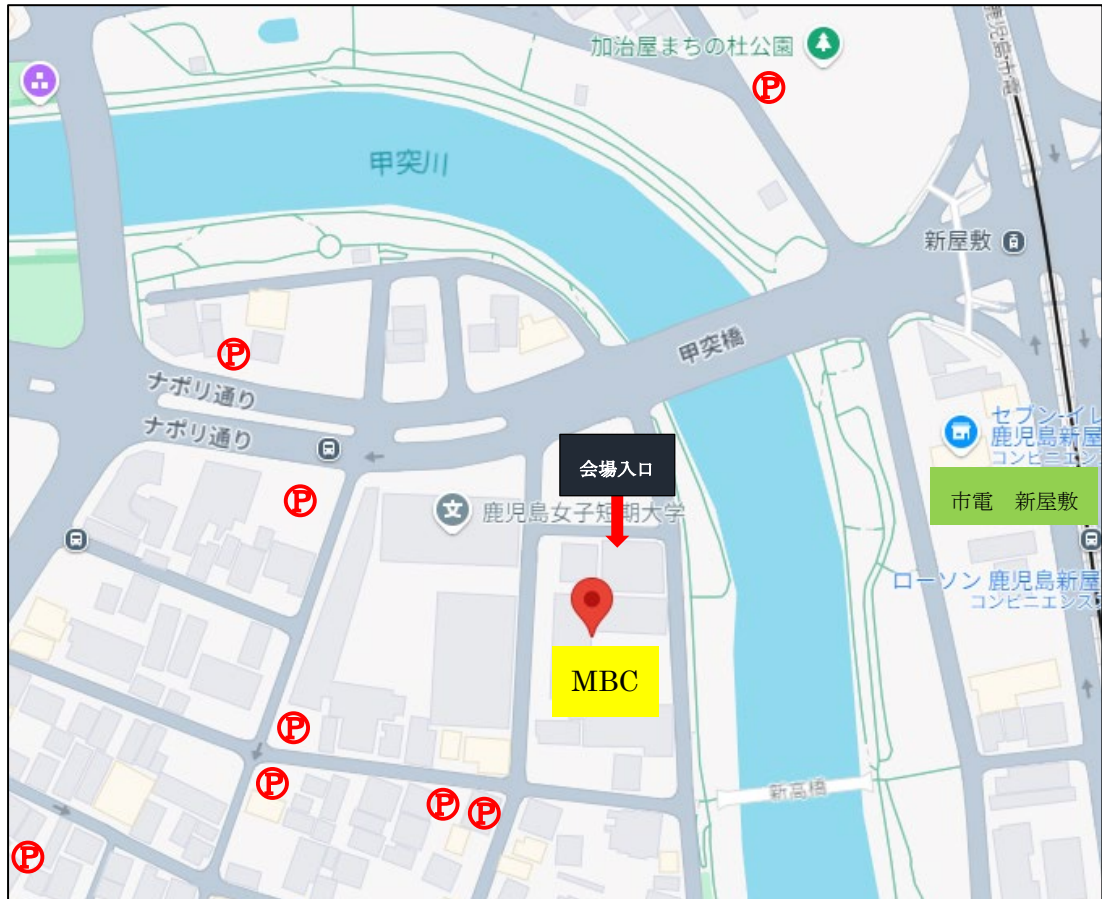

## 会場までのアクセス

- 会場：MBC 7階ホール  
住所：鹿児島市高麗町5-25

- 地図（Google マップより）

**Ⓟ 有料コインパーキングの位置を示します（2024年9月17日時点）**

- 交通機関でのアクセス
  - 市電1系統（鹿児島駅前～交通局前経由～谷山）「新屋敷」で下車徒歩5分。
  - JR鹿児島中央駅で下車、徒歩15分。
  - JR鹿児島中央駅から鹿児島市営バス13天保山線「高麗橋」で下車徒歩1分。
- 自家用車ご利用の場合  
駐車場はございませんので、近隣の有料コインパーキングをご利用ください。  
駐車場代金は各自ご精算ください。